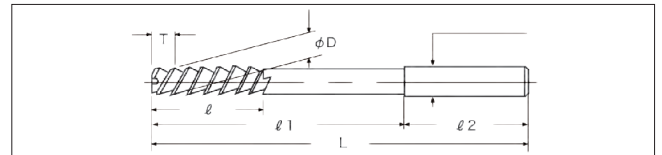

ハイスリーマ

HLX

ヘリックスリーマ (0.01 トビ)

Helix reamers

直径 ϕ 1.01 ~ ϕ 1.49 以下の柄径 = ϕ 1.5
 直径 ϕ 1.51 ~ ϕ 1.99 以下の柄径 = ϕ 2.0
 直径 ϕ 2.01 ~ ϕ 2.99 以下の柄径 = ϕ 3.0

■材質：HSS-Co

(0.01mm 寸法)

刃径	刃長	首下長	全長	喰付	柄長
D	l	l_1	L	T	l_2
12.01 ~ 12.09	40	105	160	10	55
12.11 ~ 12.19	45	110	165	10	55
12.21 ~ 12.29	45	110	165	10	55
12.31 ~ 12.39	45	110	165	10	55
12.41 ~ 12.49	45	110	165	10	55
12.51 ~ 12.59	45	110	165	10	55
12.61 ~ 12.69	45	110	165	10	55
12.71 ~ 12.79	45	110	165	10	55
12.81 ~ 12.89	45	110	165	10	55
12.91 ~ 12.99	45	110	165	10	55
13.01 ~ 13.09	45	110	165	10	55
13.11 ~ 13.19	45	110	170	10	60
13.21 ~ 13.29	45	110	170	10	60
13.31 ~ 13.39	45	110	170	10	60
13.41 ~ 13.49	45	110	170	10	60
13.51 ~ 13.59	45	110	170	10	60
13.61 ~ 13.69	45	110	170	10	60
13.71 ~ 13.79	45	110	170	10	60
13.81 ~ 13.89	45	110	170	10	60
13.91 ~ 13.99	45	110	170	10	60