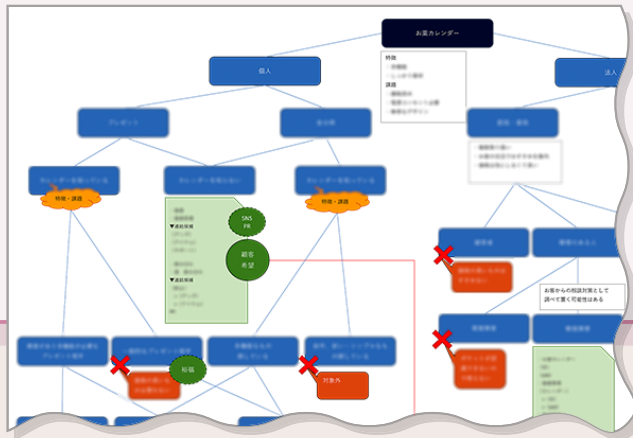

ご利用の流れ

最短
2週間

1

戦略設計

戦略計画シートサンプル

2

AI最適化記事ページ制作

3

高ドメインパワーの
産業Navi内に設置

4

記事ページ

1~2ヵ月

AIでの引用・SEOでの
上位順位獲得

5

貴社公式ページ

6ヵ月~

AIでの引用獲得・SEOも
順位上昇

※商品性や難易度により期間は変動いたします。