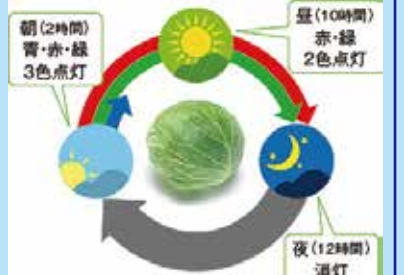

水分の蒸発を抑えて野菜の鮮度長持ち。保存中に減ってしまうビタミンCもアップします!

3色LEDの光の力で保存している間に野菜を元気に!

保存しておくだけでビタミンCアップなんてうれしい!!!

週末のまとめ買いもOK

☎ 0001

MITSUBISHI MR-JX47LTJ(W)

2021年省エネ基準達成率 103%
年間消費電力量 260kWh/年
★★★★☆ 3.8

幅65.0×奥行69.9×高さ169.6cm
<冷蔵室230L・製氷室23L・上段冷凍室30L・下段冷凍室89L・野菜室98L>