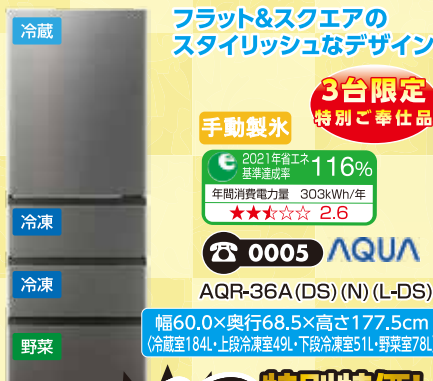

0003
Panasonic
NA-FA8H5(W)
幅56.4×奥行57.3×高さ102.2cm

特別特価!
税込 **98,780円**
89,800円 税別
配達・取付費別途

8畳用シンプルエアコン

狭いスペースにもすっきり!
コンパクトサイズのシンプルエアコン
3台限定
特別ご奉仕品

標準取付工事費込
2025年
モデル
室内機寸法:幅78.0×奥行21.5×高さ28.0cm
2027年
省エネ基準達成率 87%
年間消費電力量 815kWh
★☆☆☆ 2.0
低気圧運転能力 3.0kW
主に8畳用
冷房7~10畳
暖房6~8畳
0004 HITACHI
RAS-AJ2525S(W)

特別特価!
税込 **99,000円**
90,000円 税別

362L・4ドア冷蔵庫

フラット&スクエアの
スタイリッシュなデザイン
3台限定
特別ご奉仕品
手動製氷
2021年省エネ
基準達成率 +116%
年間消費電力量 303kWh/年
★★★★☆ 2.6
0005 AQUA
AQR-36A(DS)(N)(L-DS)
幅60.0×奥行68.5×高さ177.5cm
(冷蔵室184L・上段冷凍室49L・下段冷凍室51L・野菜室78L)